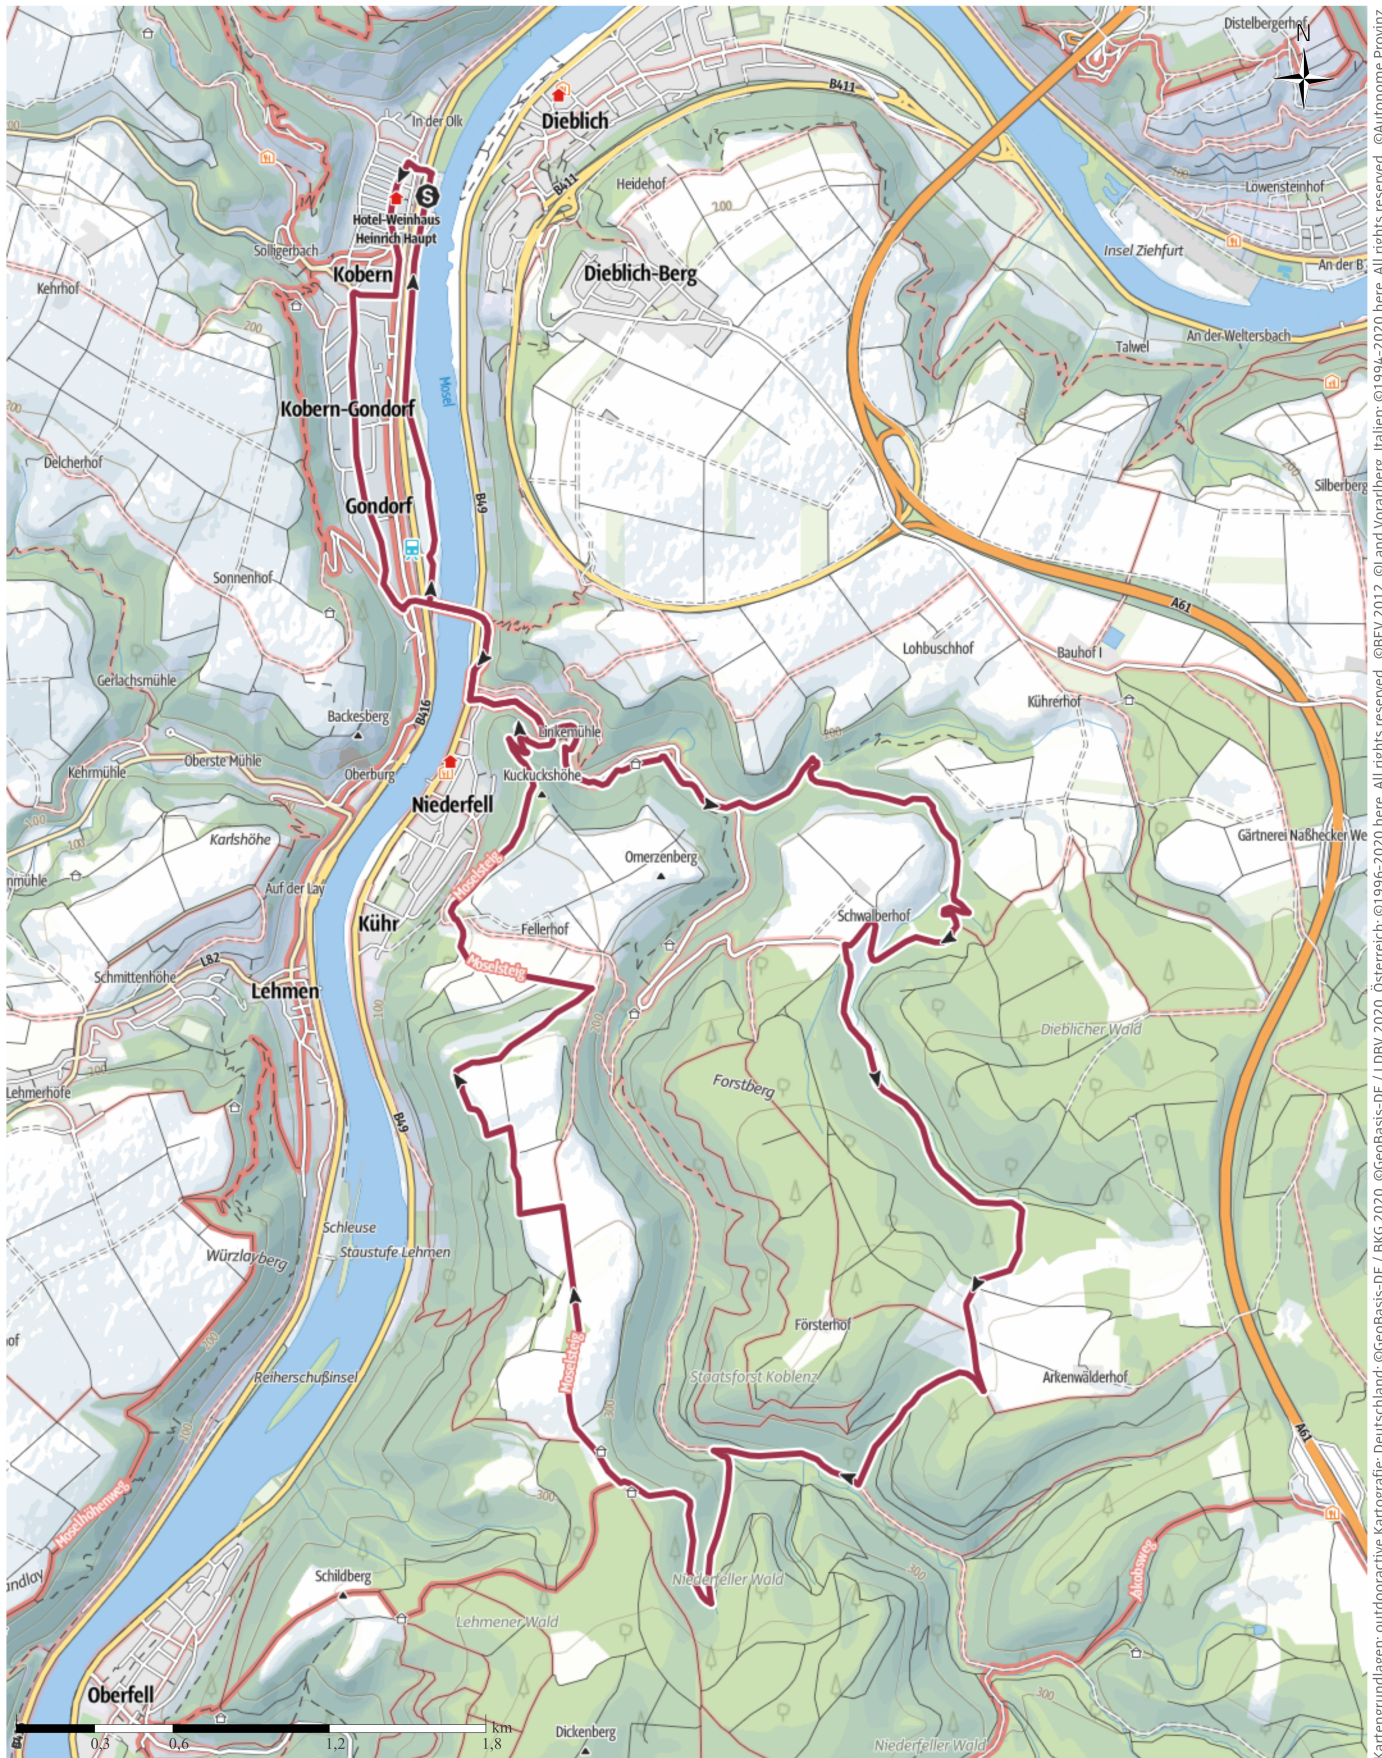

# SF Koblenz 2020\_20 Km

← 18,9km    ⌚ 5:25h    ▲ 389m    ▼ 414m    Schwierigkeit -

Kartengrundlagen: outdooractive Kartografie; Deutschland: ©GeoBasis-DE / BKG 2020, ©GeoBasis-DE / LDBV 2020, Österreich: ©1996-2020 here, All rights reserved, ©BBE 2012, ©Land Vorarlberg, Italien: ©1994-2020 here, All rights reserved, ©Autonome Provinz Bozen – Südtirol – Abteilung Natur, Landschaft und Raumentwicklung, ©Cartago S.R.L., Schweiz: Geodata ©swisstopo, ©BAFU – Bundesamt für Umwelt Kartengrundlagen: outdooractive Kartografie, ©OpenStreetMap (www.openstreetmap.org)