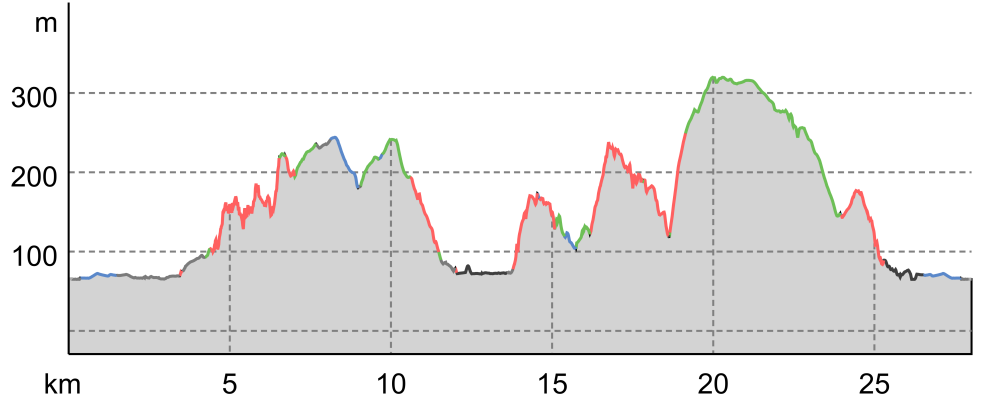

SF Koblenz 2020_30 Km

Wegart

Asphalt	4,3km
Schotterweg	3,7km
Weg	8,1km
Pfad	8,9km
Straße	2,8km
Unbekannt	0,2km

Höhenprofil

Tourdaten

Wanderung

Strecke	↔	28 km
Dauer	🕒	8:40 h
Aufstieg	⬆️	794 m
Abstieg	⬇️	794 m

Schwierigkeit -

Kondition ●●●●●●

Technik ●●●●●●

Höhenlage

320 m

65 m

Beste Jahreszeit

- JAN | FEB | MÄR
- APR | MAI | JUN
- JUL | AUG | SEP
- OKT | NOV | DEZ