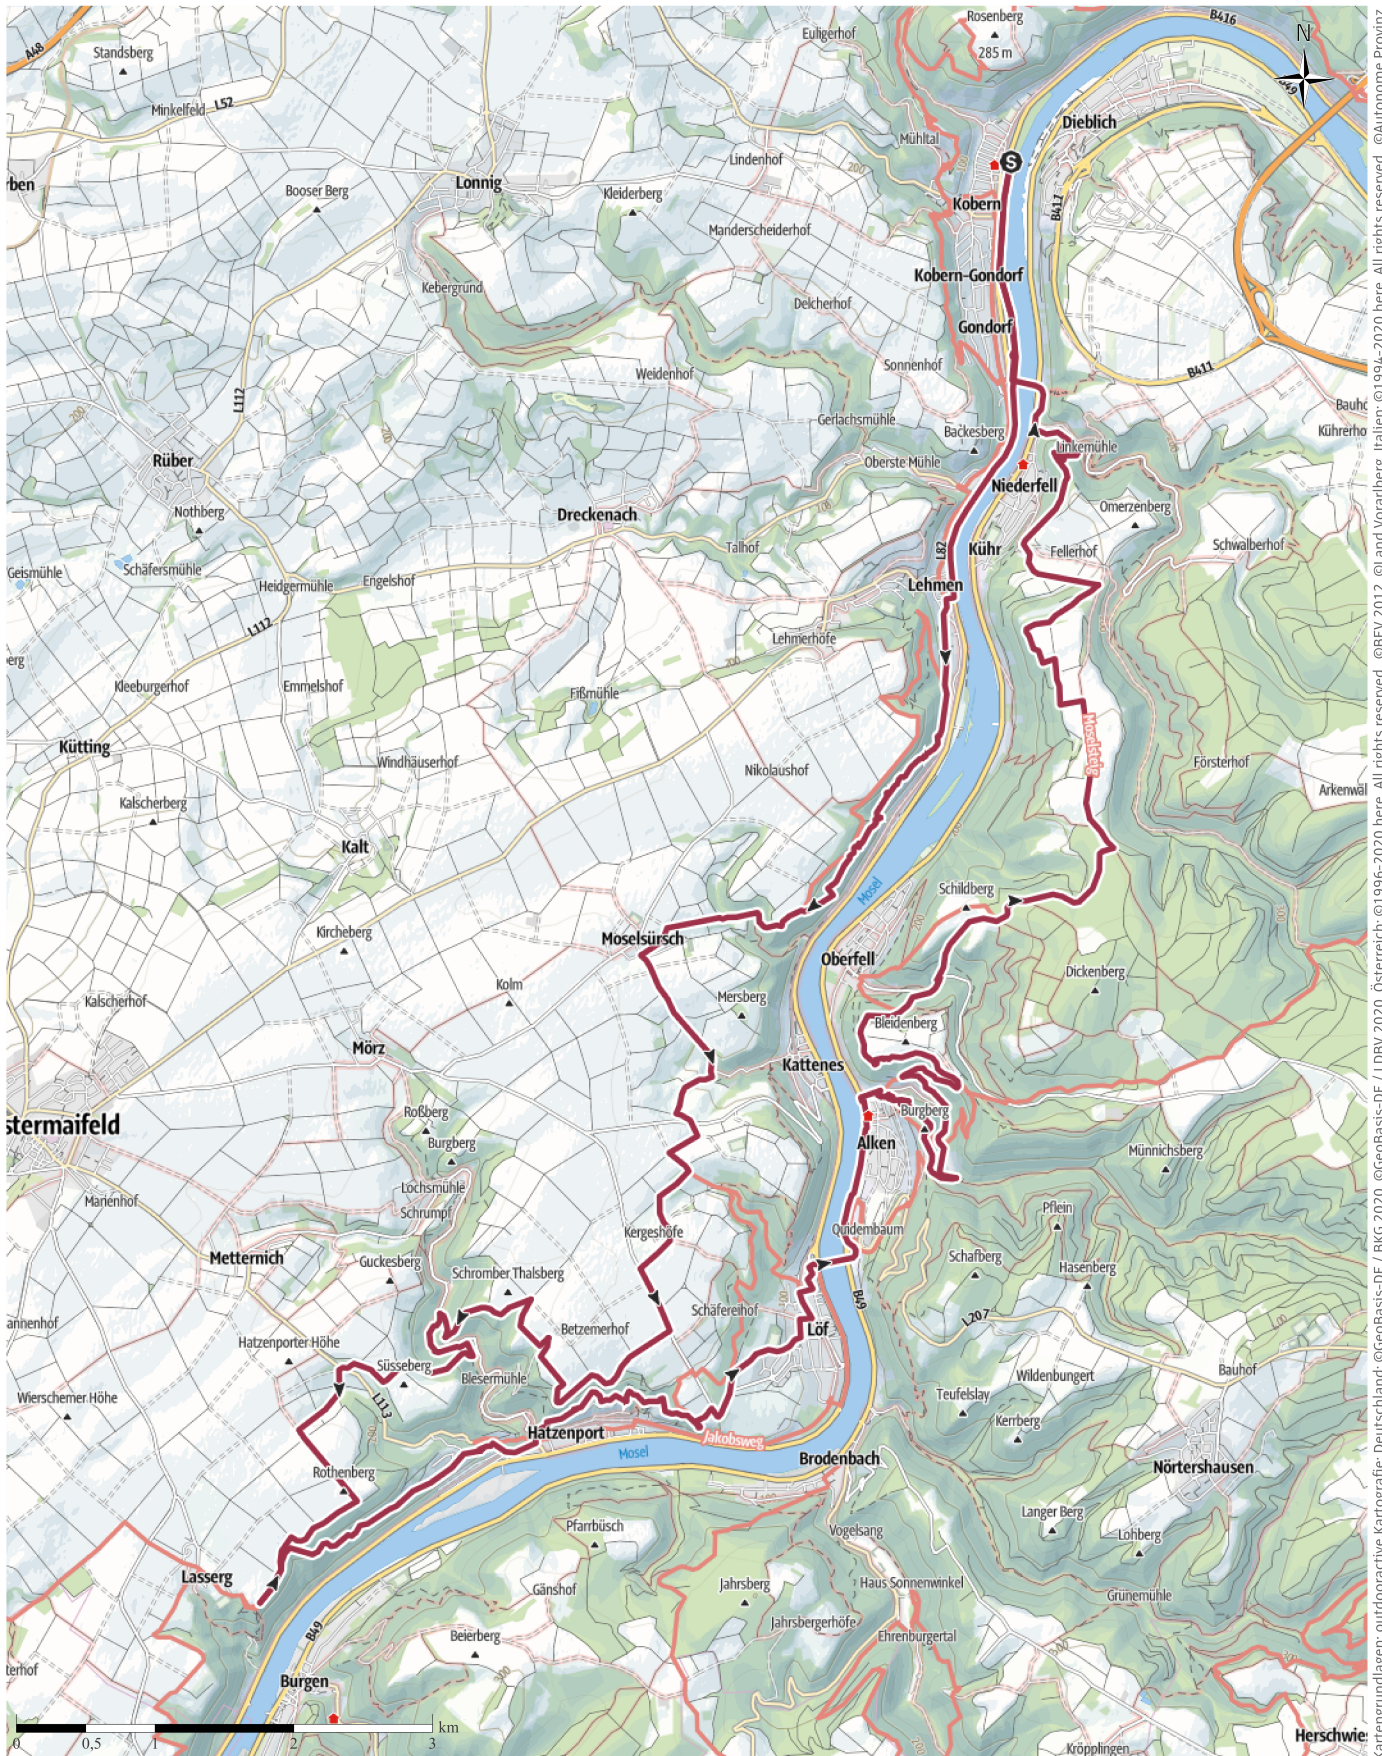

SF Koblenz 2020_42 Km

← 40,9km ⌚ 12:00h ▲ 1074m ▼ 1080m Schwierigkeit -

Kartengrundlagen: outdooractive Kartografie; Deutschland: ©GeoBasis-DE / BKG 2020, ©GeoBasis-DE / LDBV 2020, Österreich: ©1996-2020 here. All rights reserved. ©BBV 2012, ©Land Vorarlberg, Italien: ©1994-2020 here. All rights reserved. ©Autonome Provinz Bozen – Südtirol – Abteilung Natur, Landschaft und Raumentwicklung, ©Cartago S.R.L., Schweiz: Geodata ©swisstopo, ©BAFU – Bundesamt für Umwelt, Kartengrundlagen: outdooractive Kartografie, ©OpenStreetMap (www.openstreetmap.org)