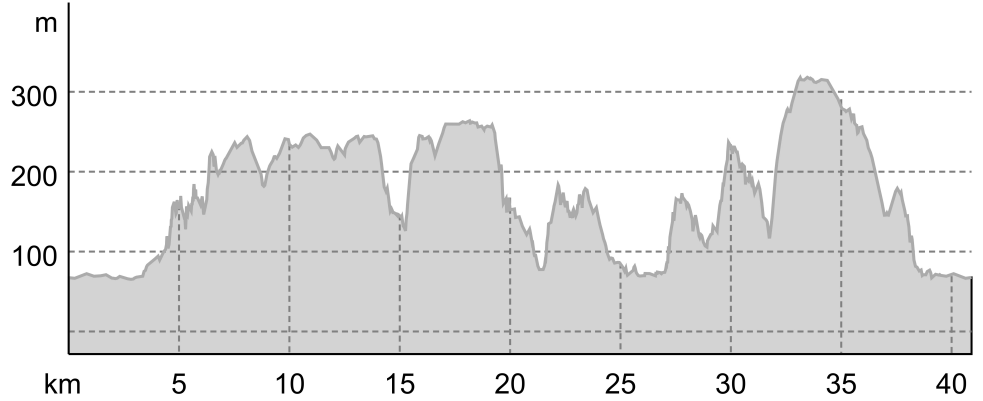

SF Koblenz 2020_42 Km

Höhenprofil

Tourdaten

Wanderung

Strecke ↔ 40,9 km

Dauer ⌚ 12:00 h

Aufstieg ▲ 1074 m

Abstieg ▼ 1080 m

Schwierigkeit -

Kondition ●●●●●●

Technik ●●●●●●

Höhenlage

318 m

65 m

Beste Jahreszeit

JAN | FEB | MÄR
APR | MAI | JUN
JUL | AUG | SEP
OKT | NOV | DEZ