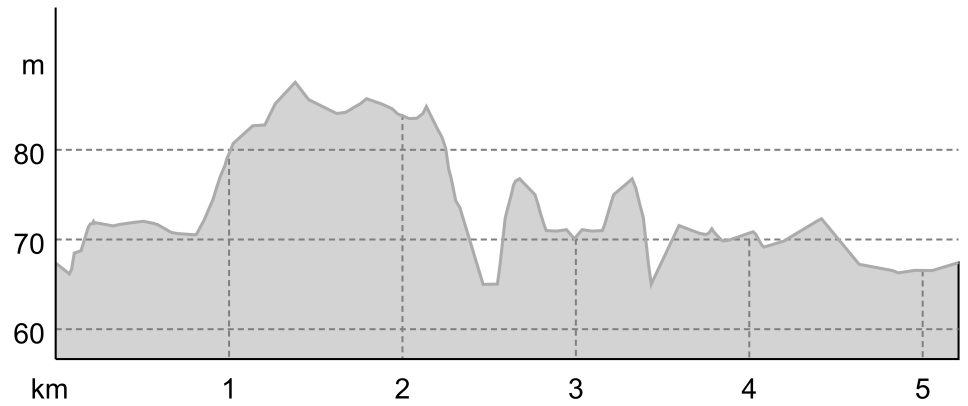

SF Koblenz 2020_5 Km

Höhenprofil

Tourdaten

Wanderung

Strecke ↔ 5,2 km

Dauer ⌚ 1:20 h

Aufstieg ▲ 23 m

Abstieg ▼ 23 m

Schwierigkeit -

Kondition ●●●●●●

Technik ●●●●●●

Höhenlage

88 m

65 m

Beste Jahreszeit

JAN | FEB | MÄR
APR | MAI | JUN
JUL | AUG | SEP
OKT | NOV | DEZ