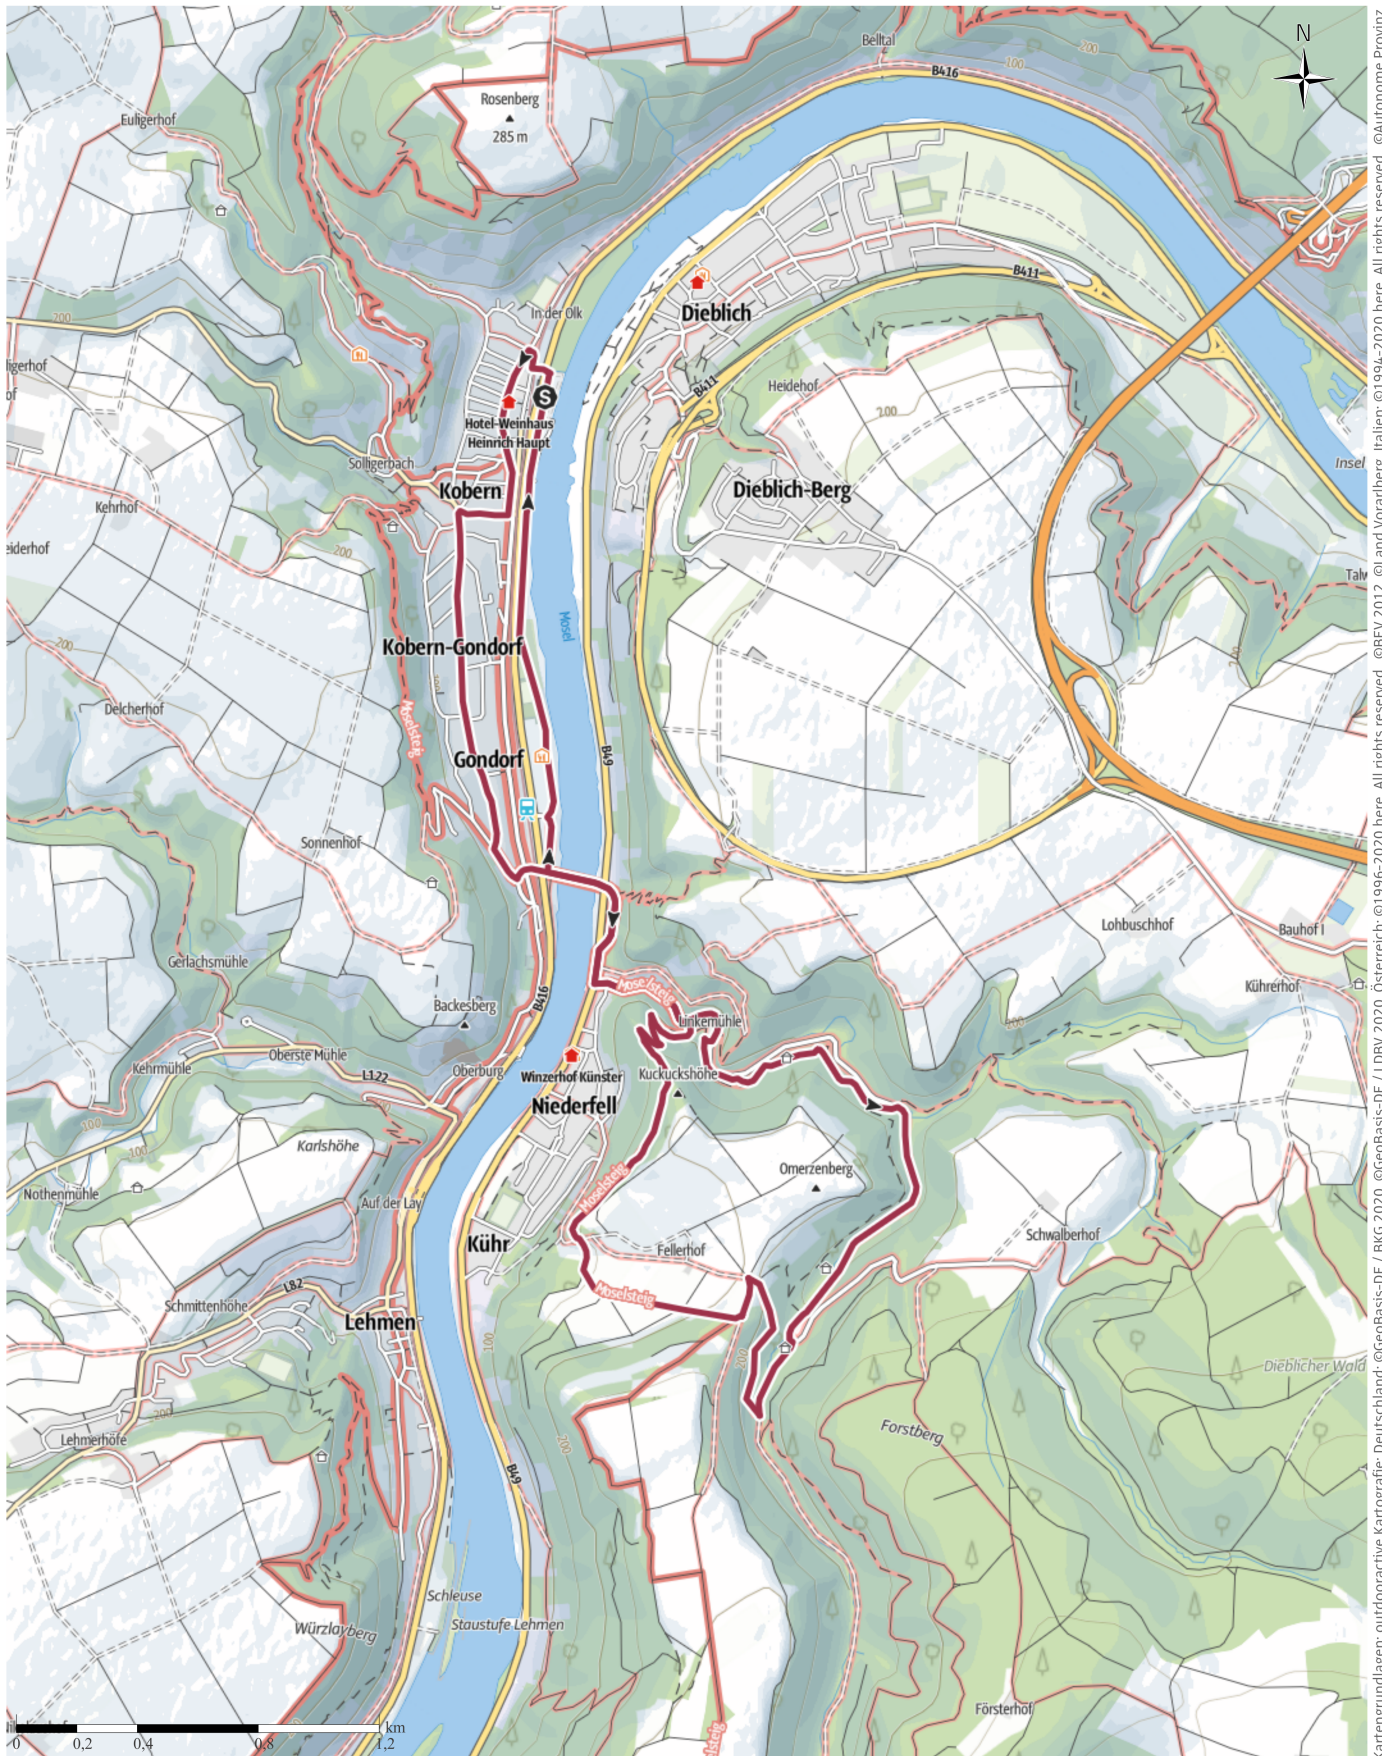

SF Koblenz 2020_11 Km

↔ 10,9km

🕒 3:05h

▲ 193m

▼ 190m

Schwierigkeit -

Kartengrundlagen: outdooractive Kartografie; Deutschland: ©GeoBasis-DE / BKG 2020, ©GeoBasis-DE / LDBV 2020, Österreich: ©1996-2020 here. All rights reserved. ©BBE 2012, ©Land Vorarlberg, Italien: ©1994-2020 here. All rights reserved. ©Autonome Provinz Bozen – Südtirol – Abteilung Natur, Landschaft und Raumentwicklung, ©Cartago S.R.L., Schweiz: Geodata @swisstopo, ©BAFU – Bundesamt für Umwelt Kartengrundlagen: outdooractive Kartografie, ©OpenStreetMap (www.openstreetmap.org)