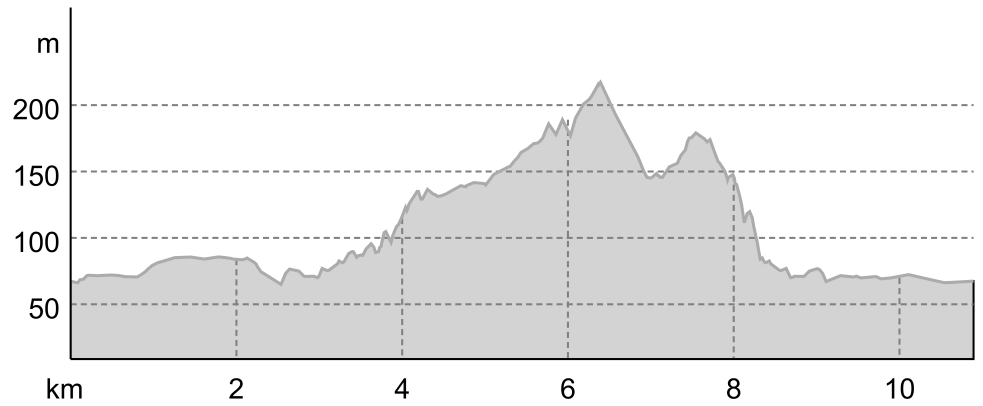

# SF Koblenz 2020\_11 Km

## Höhenprofil

### Wanderung

Strecke ↔ 10,9 km

Dauer ⌚ 3:05 h

Aufstieg ▲ 193 m

Abstieg ▼ 190 m

Schwierigkeit -

Kondition ●●●●●●

Technik ●●●●●●

Höhenlage

217 m

65 m