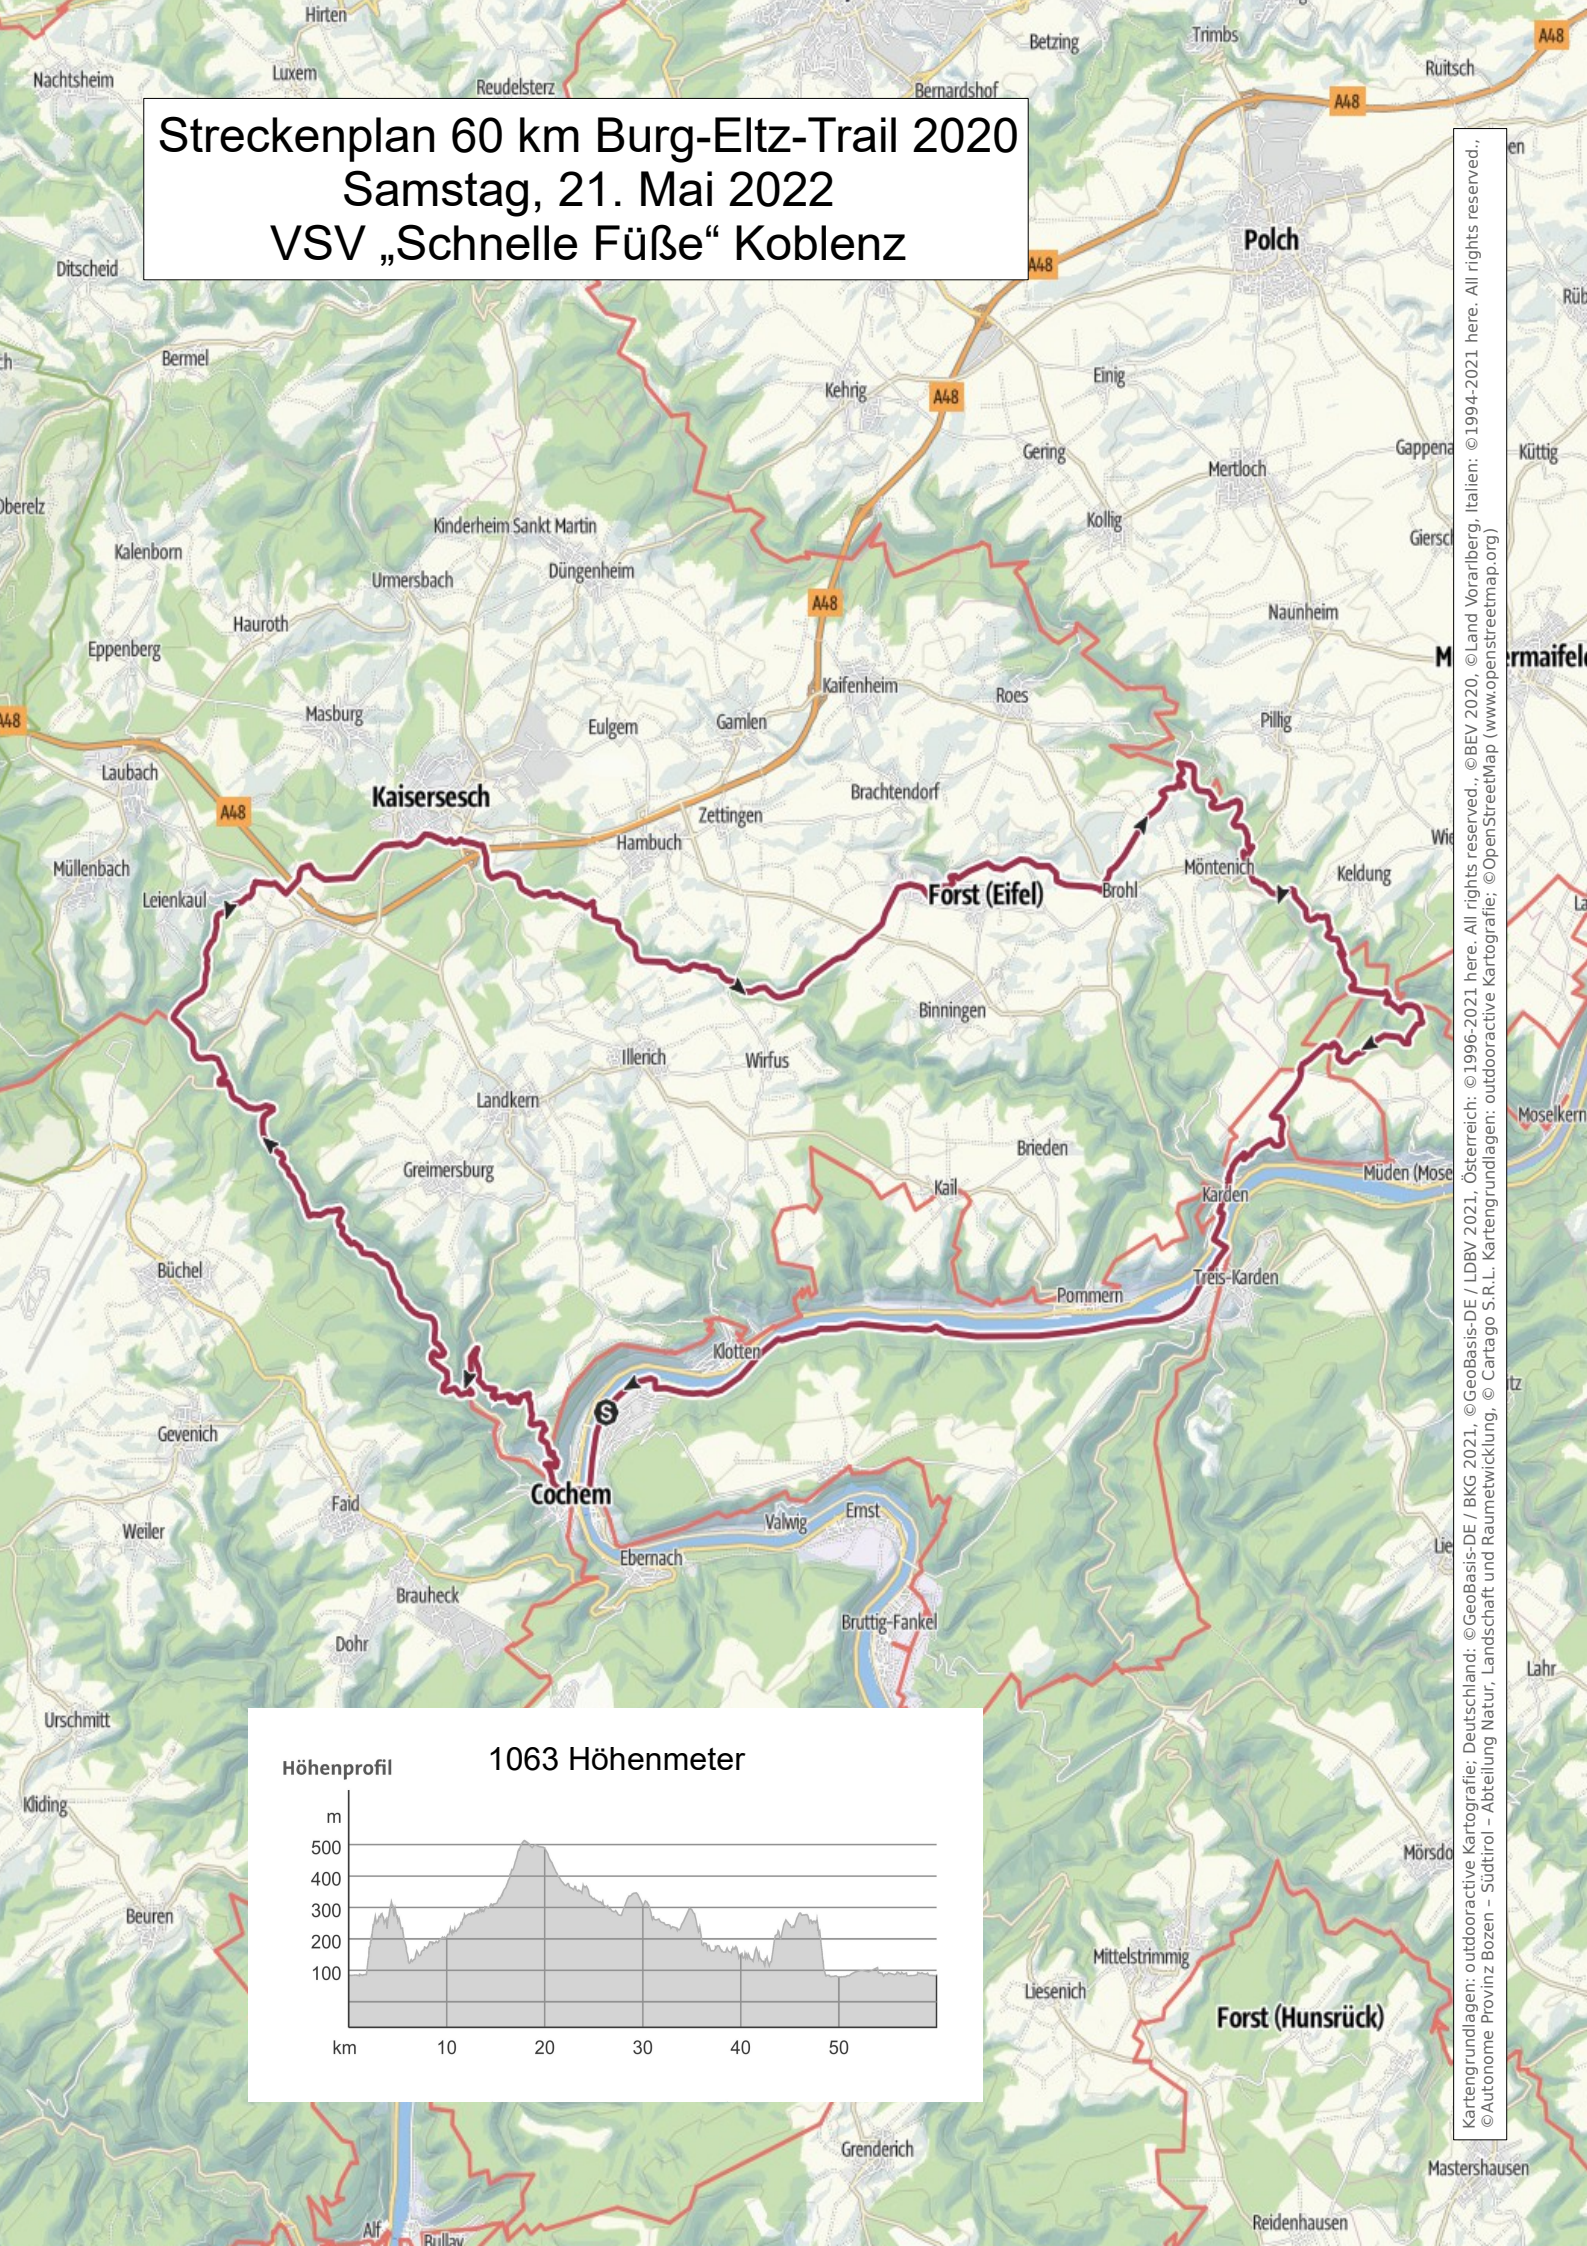

Streckenplan 60 km Burg-Eltz-Trail 2020

Samstag, 21. Mai 2022

VSV „Schnelle Füße“ Koblenz

Kartengrundlagen: outdoormap.de; Deutschland: ©GeoBasis-DE / BKG 2021, ©GeoBasis-DE / LDBV 2021, Österreich: ©1996-2021 here, All rights reserved., ©BBV 2020, ©Land Vorarlberg, Italien: ©1994-2021 here, All rights reserved., ©Autonome Provinz Bozen - Südtirol - Abteilung Natur, Landschaft und Raumentwicklung, ©Cartago S.R.L. Kartengrundlagen: outdoormap.de; Österreich: ©1996-2021 here, All rights reserved., ©BBV 2020, ©Land Vorarlberg, Italien: ©1994-2021 here, All rights reserved., ©Autonome Provinz Bozen - Südtirol - Abteilung Natur, Landschaft und Raumentwicklung, ©Cartago S.R.L. Kartengrundlagen: outdoormap.de