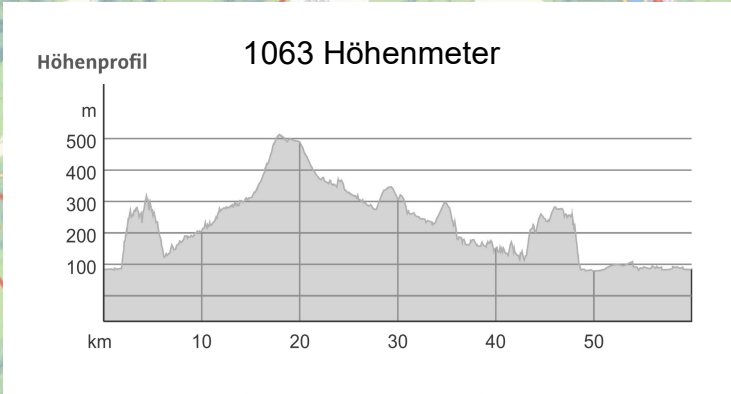

Streckenplan 60 km Burg-Eltz-Trail 2020

Samstag, 21. Mai 2022

VSV „Schnelle Füße“ Koblenz

Kartengrundlagen: outdoormap.de; Deutschland: ©GeoBasis-DE / BKG 2021, ©GeoBasis-DE / LDBV 2021, Österreich: ©1996-2021 here, All rights reserved., ©BBV 2020, ©Land Vorarlberg, Italien: ©1994-2021 here, All rights reserved., ©Autonome Provinz Bozen - Südtirol - Abteilung Natur, Landschaft und Raumentwicklung, ©Cartago S.R.L. Kartengrundlagen: outdoormap.de; Österreich: ©1996-2021 here, All rights reserved., ©BBV 2020, ©Land Vorarlberg, Italien: ©1994-2021 here, All rights reserved., ©Autonome Provinz Bozen - Südtirol - Abteilung Natur, Landschaft und Raumentwicklung, ©Cartago S.R.L. Kartengrundlagen: outdoormap.de