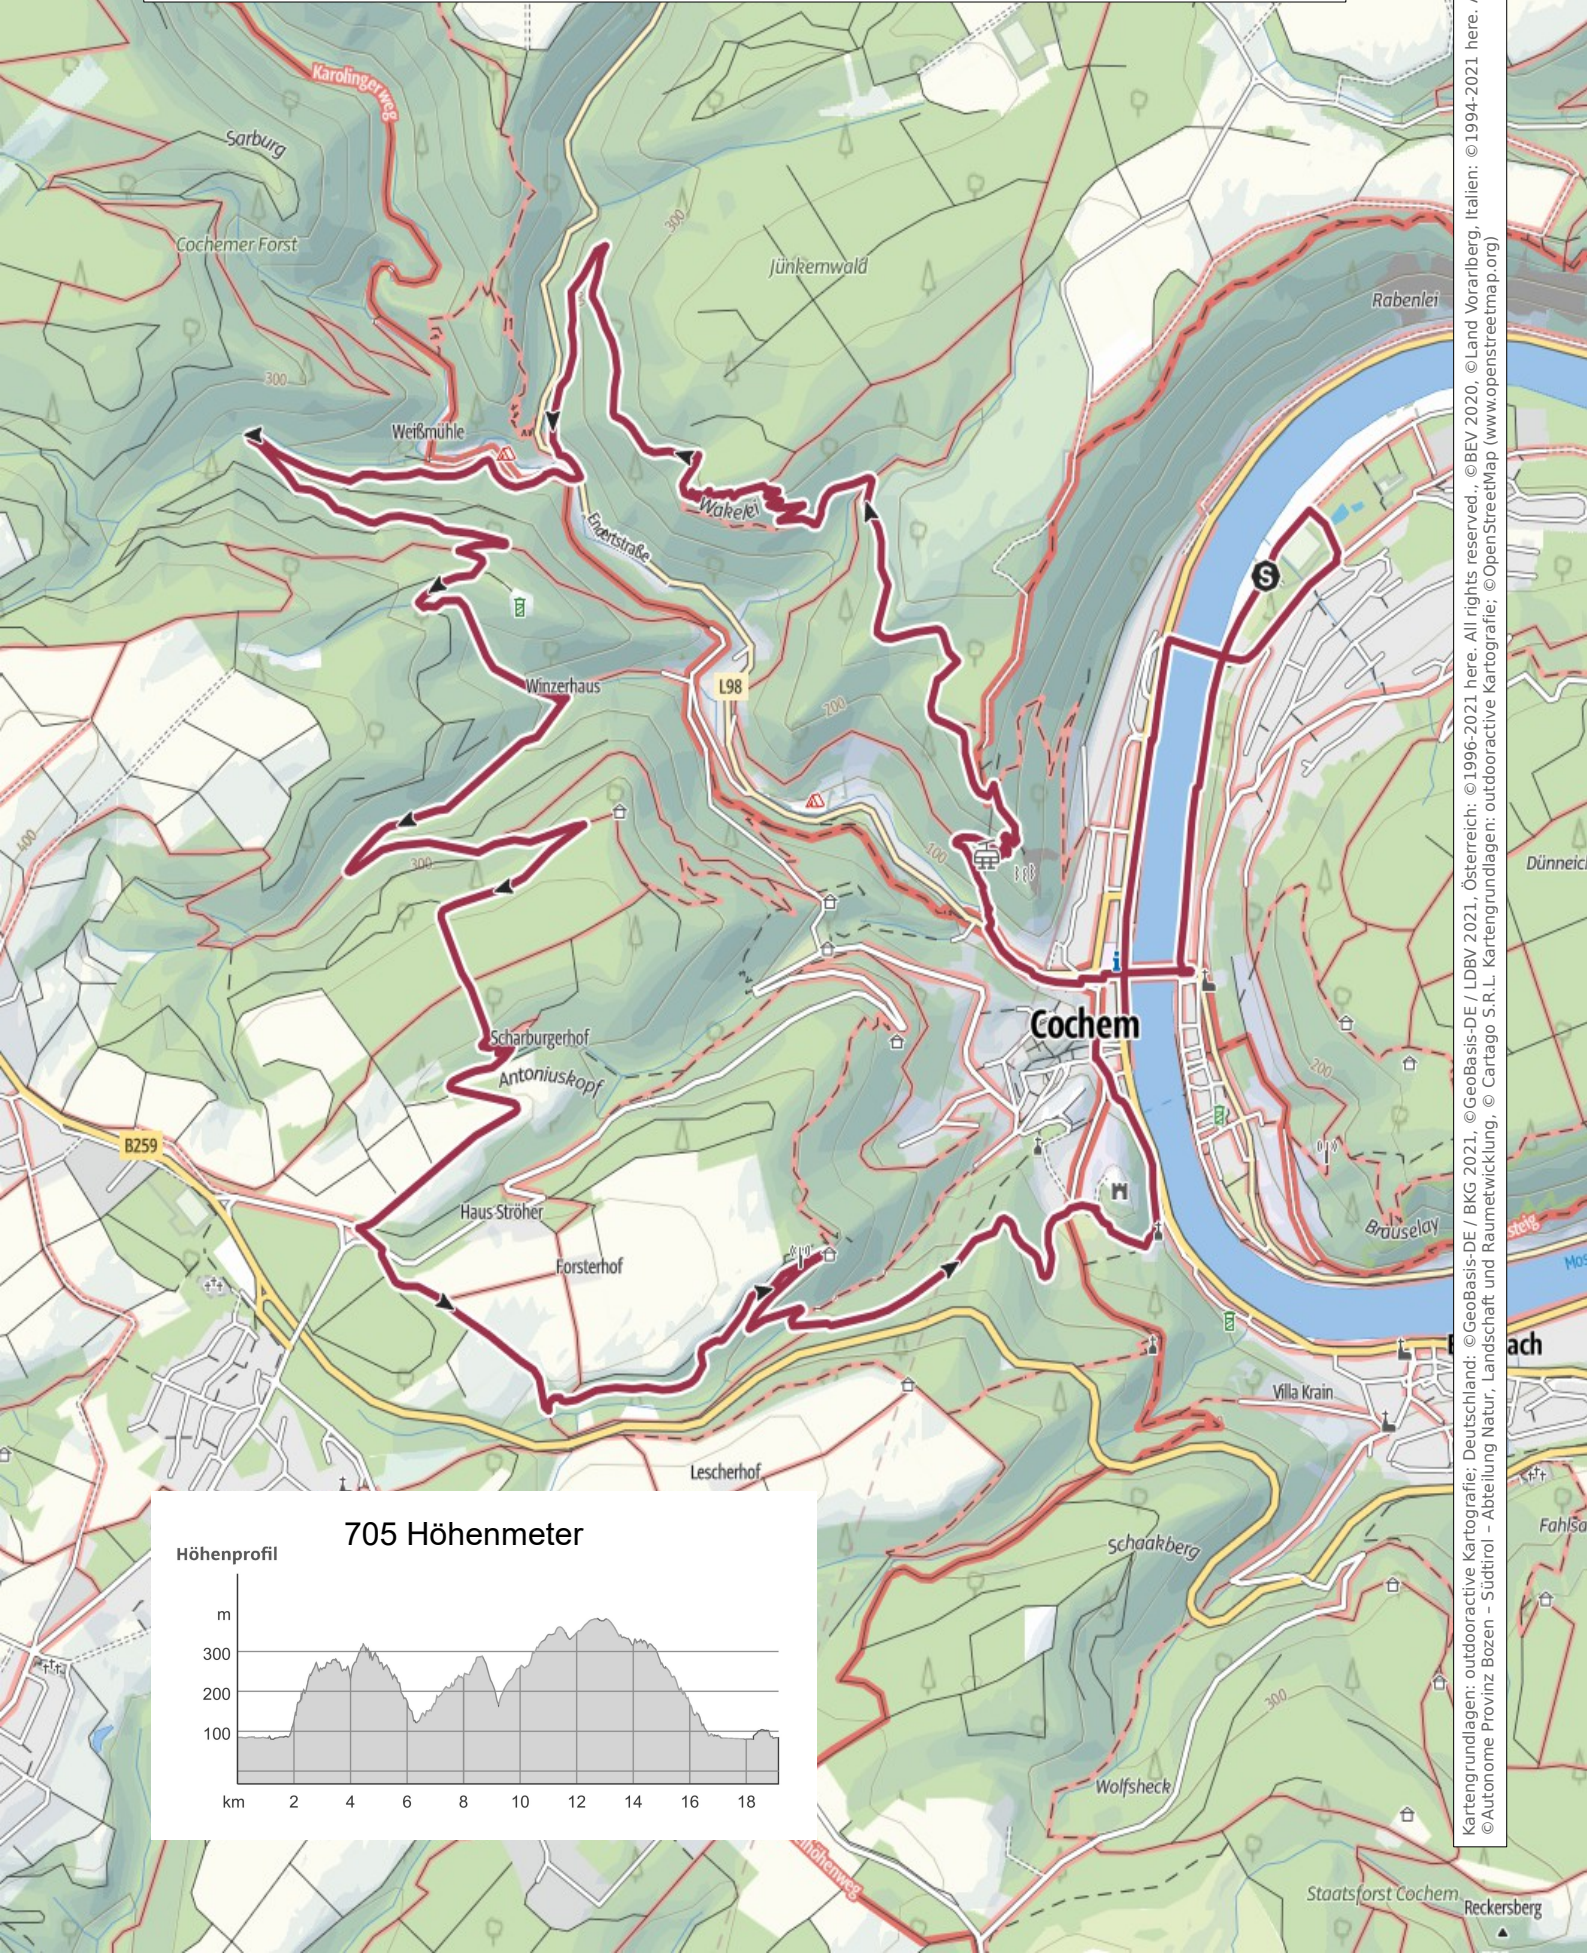

Streckenplan 20 km Wanderung im Ferienland Cochem 21. und 22. Mai 2022 VSV „Schnelle Füße“ Koblenz

Kartengrundlagen: outdoortour Kartografie; Deutschland: ©GeoBasis-DE / BKG 2021, ©GeoBasis-DE / LDBV 2021, ©BBV 2020, ©Land Vorarlberg, Italien: ©1994-2021 here. All rights reserved., ©Autonome Provinz Bozen - Südtirol - Abteilung Natur, Landschaft und Raumentwicklung, ©Cartago S.R.L. Kartengrundlagen: outdoortour Kartografie; ©OpenStreetMap (www.openstreetmap.org)