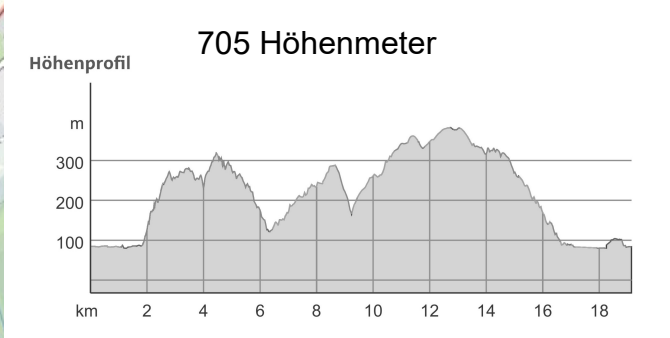

Streckenplan 20 km Wanderung im Ferienland Cochem 21. und 22. Mai 2022 VSV „Schnelle Füße“ Koblenz

Kartengrundlagen: outdoortour Kartografie; Deutschland: ©GeoBasis-DE / BKG 2021, ©GeoBasis-DE / LDBV 2021, ©BBV 2020, ©Land Vorarlberg, Italien: ©1994-2021 here. All rights reserved., ©Autonome Provinz Bozen - Südtirol - Abteilung Natur, Landschaft und Raumentwicklung, ©Cartago S.R.L. Kartengrundlagen: outdoortour Kartografie; ©OpenStreetMap (www.openstreetmap.org)