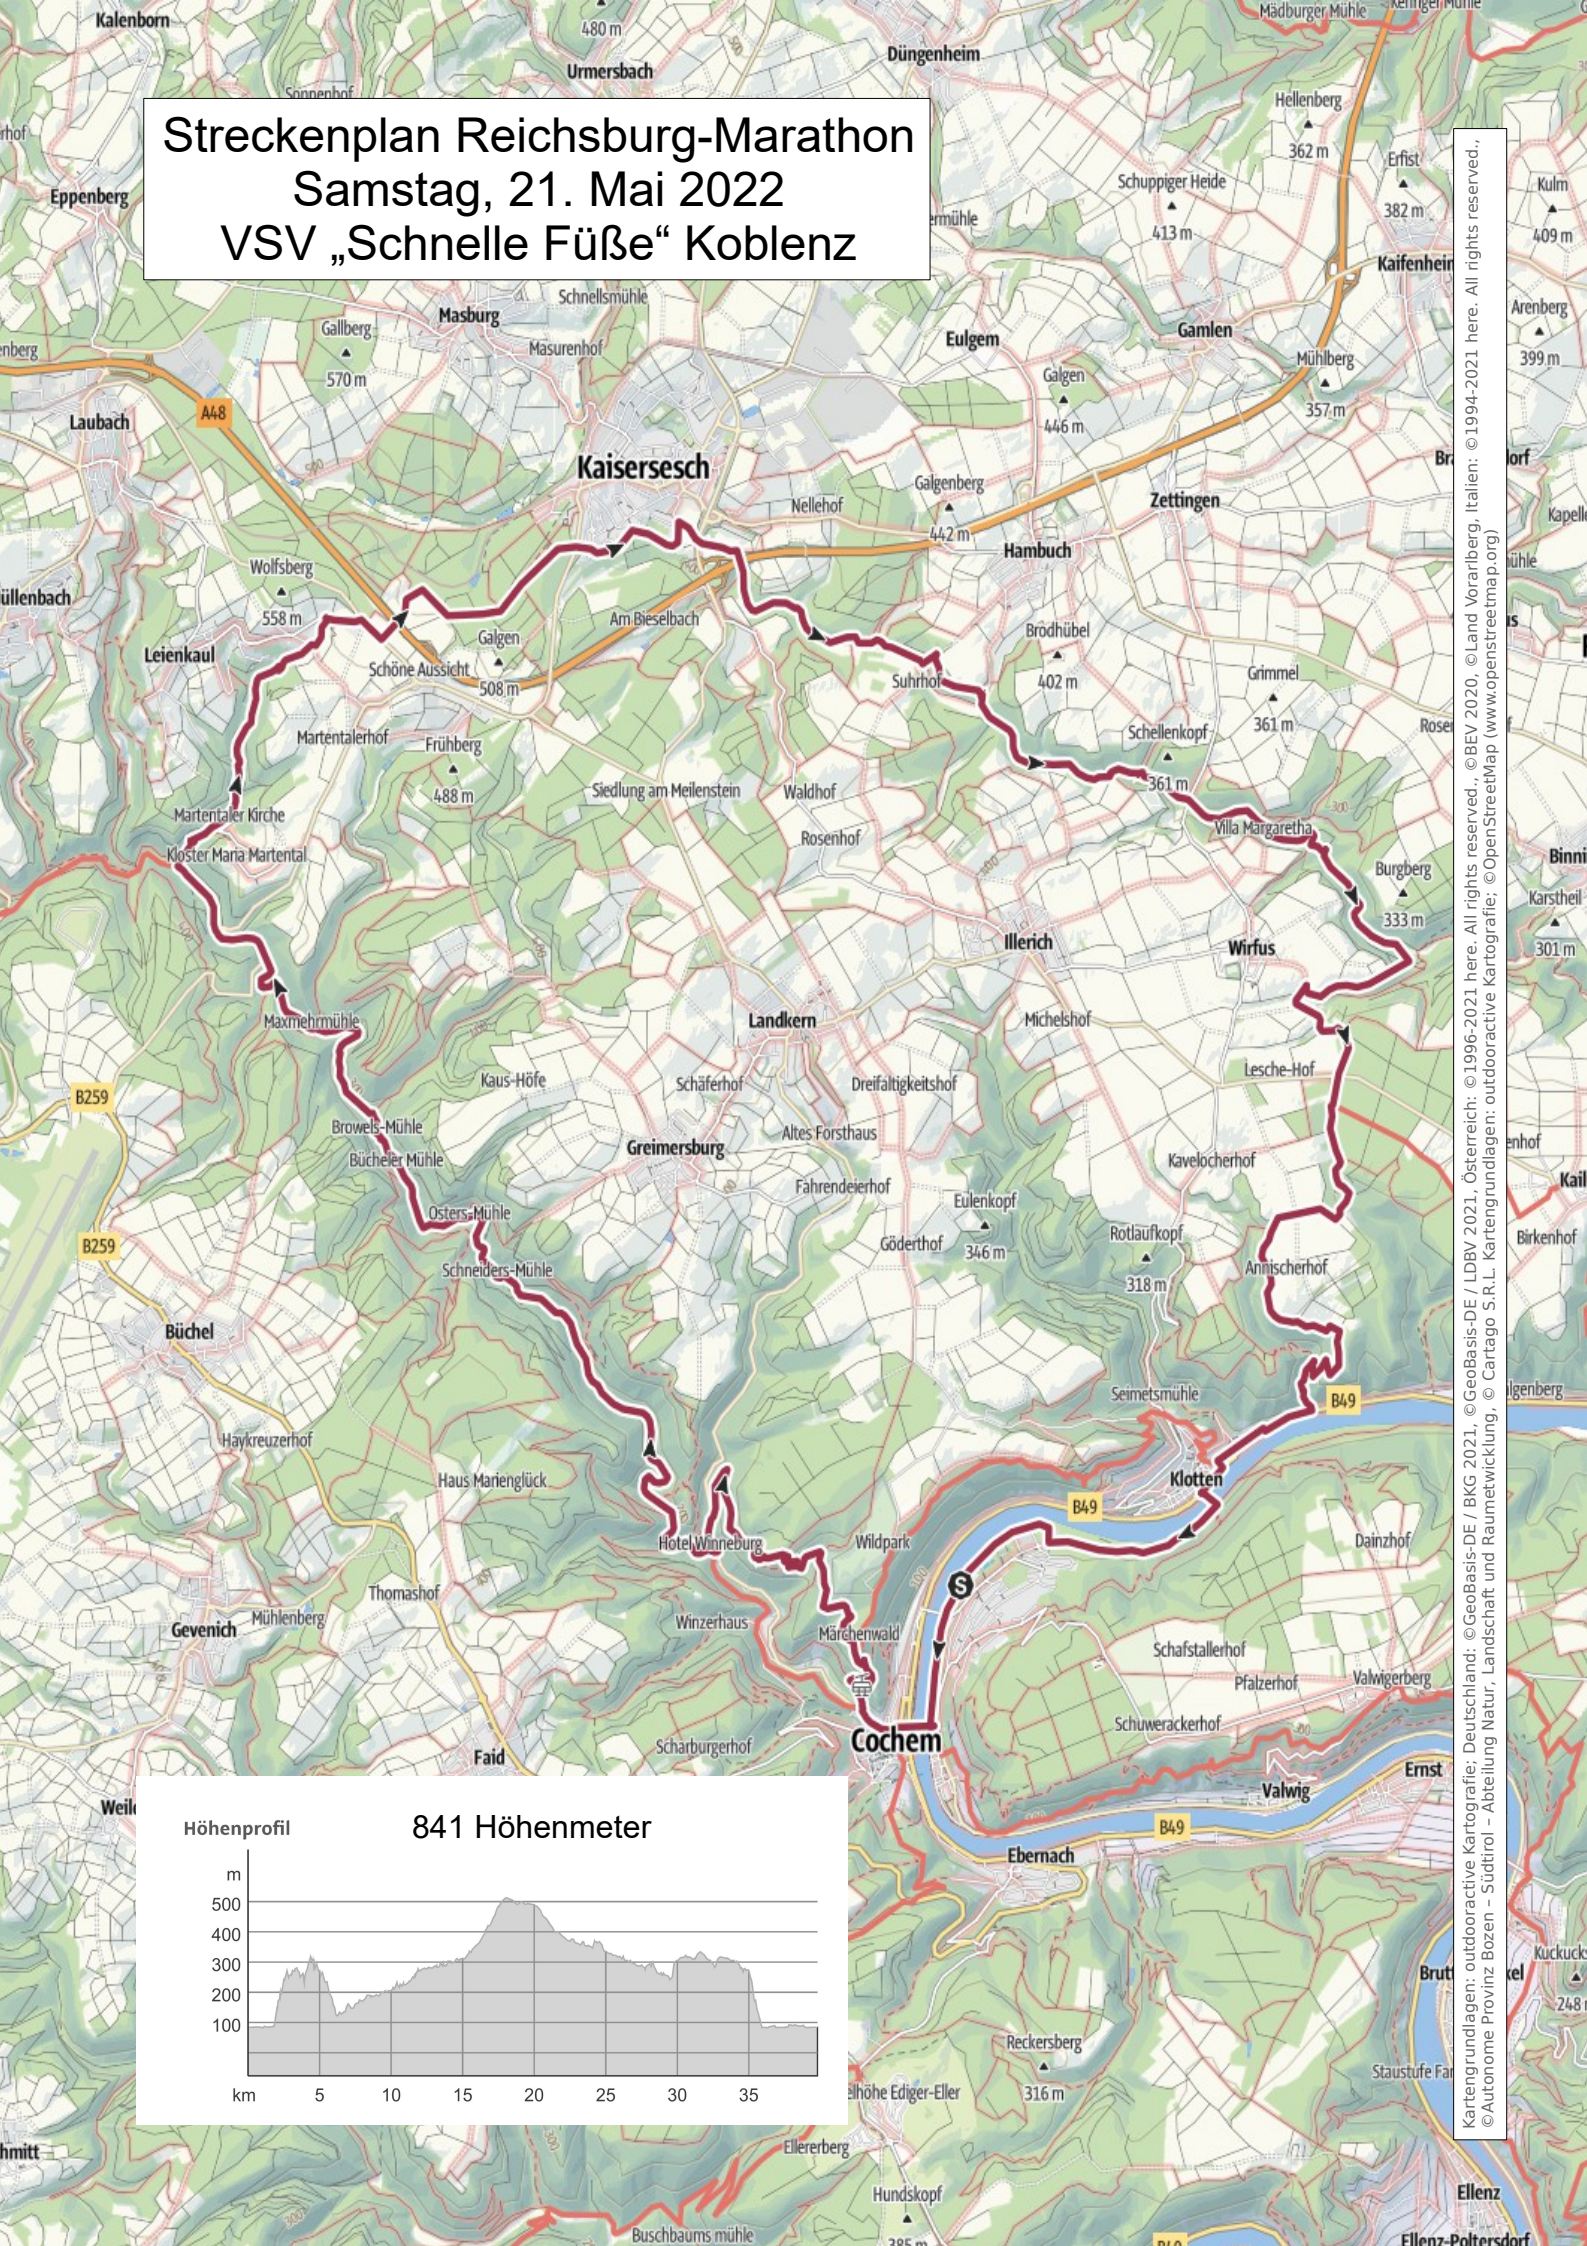

Streckenplan Reichsburg-Marathon

Samstag, 21. Mai 2022

VSV „Schnelle Füße“ Koblenz

Höhenprofil

841 Höhenmeter

Kartengrundlagen: outdoormap Kartografie; Österreich: ©BBV 2020, ©Land Vorarlberg, Italien: ©1994-2021 here. All rights reserved.,
 ©Autonome Provinz Bozen - Südtirol - Abteilung Natur, Landschaft und Raumentwicklung, ©Cartago S.R.L. Kartengrundlagen: outdoormap Kartografie, ©OpenStreetMap (www.openstreetmap.org)