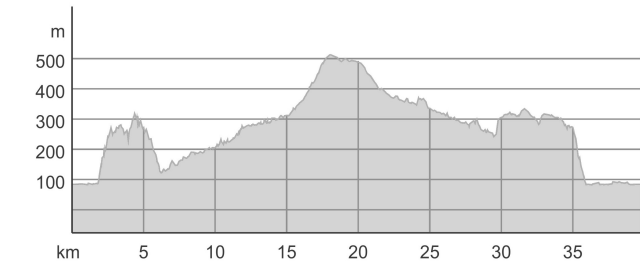

Streckenplan Reichsburg-Marathon

Samstag, 21. Mai 2022

VSV „Schnelle Füße“ Koblenz

Höhenprofil

841 Höhenmeter

Kartengrundlagen: outdoormap Kartografie; Österreich: ©BBV 2020, ©Land Vorarlberg, Italien: ©1994-2021 here. All rights reserved.,
 ©Autonome Provinz Bozen - Südtirol - Abteilung Natur, Landschaft und Raumentwicklung, ©Cartago S.R.L. Kartengrundlagen: outdoormap Kartografie, ©OpenStreetMap (www.openstreetmap.org)