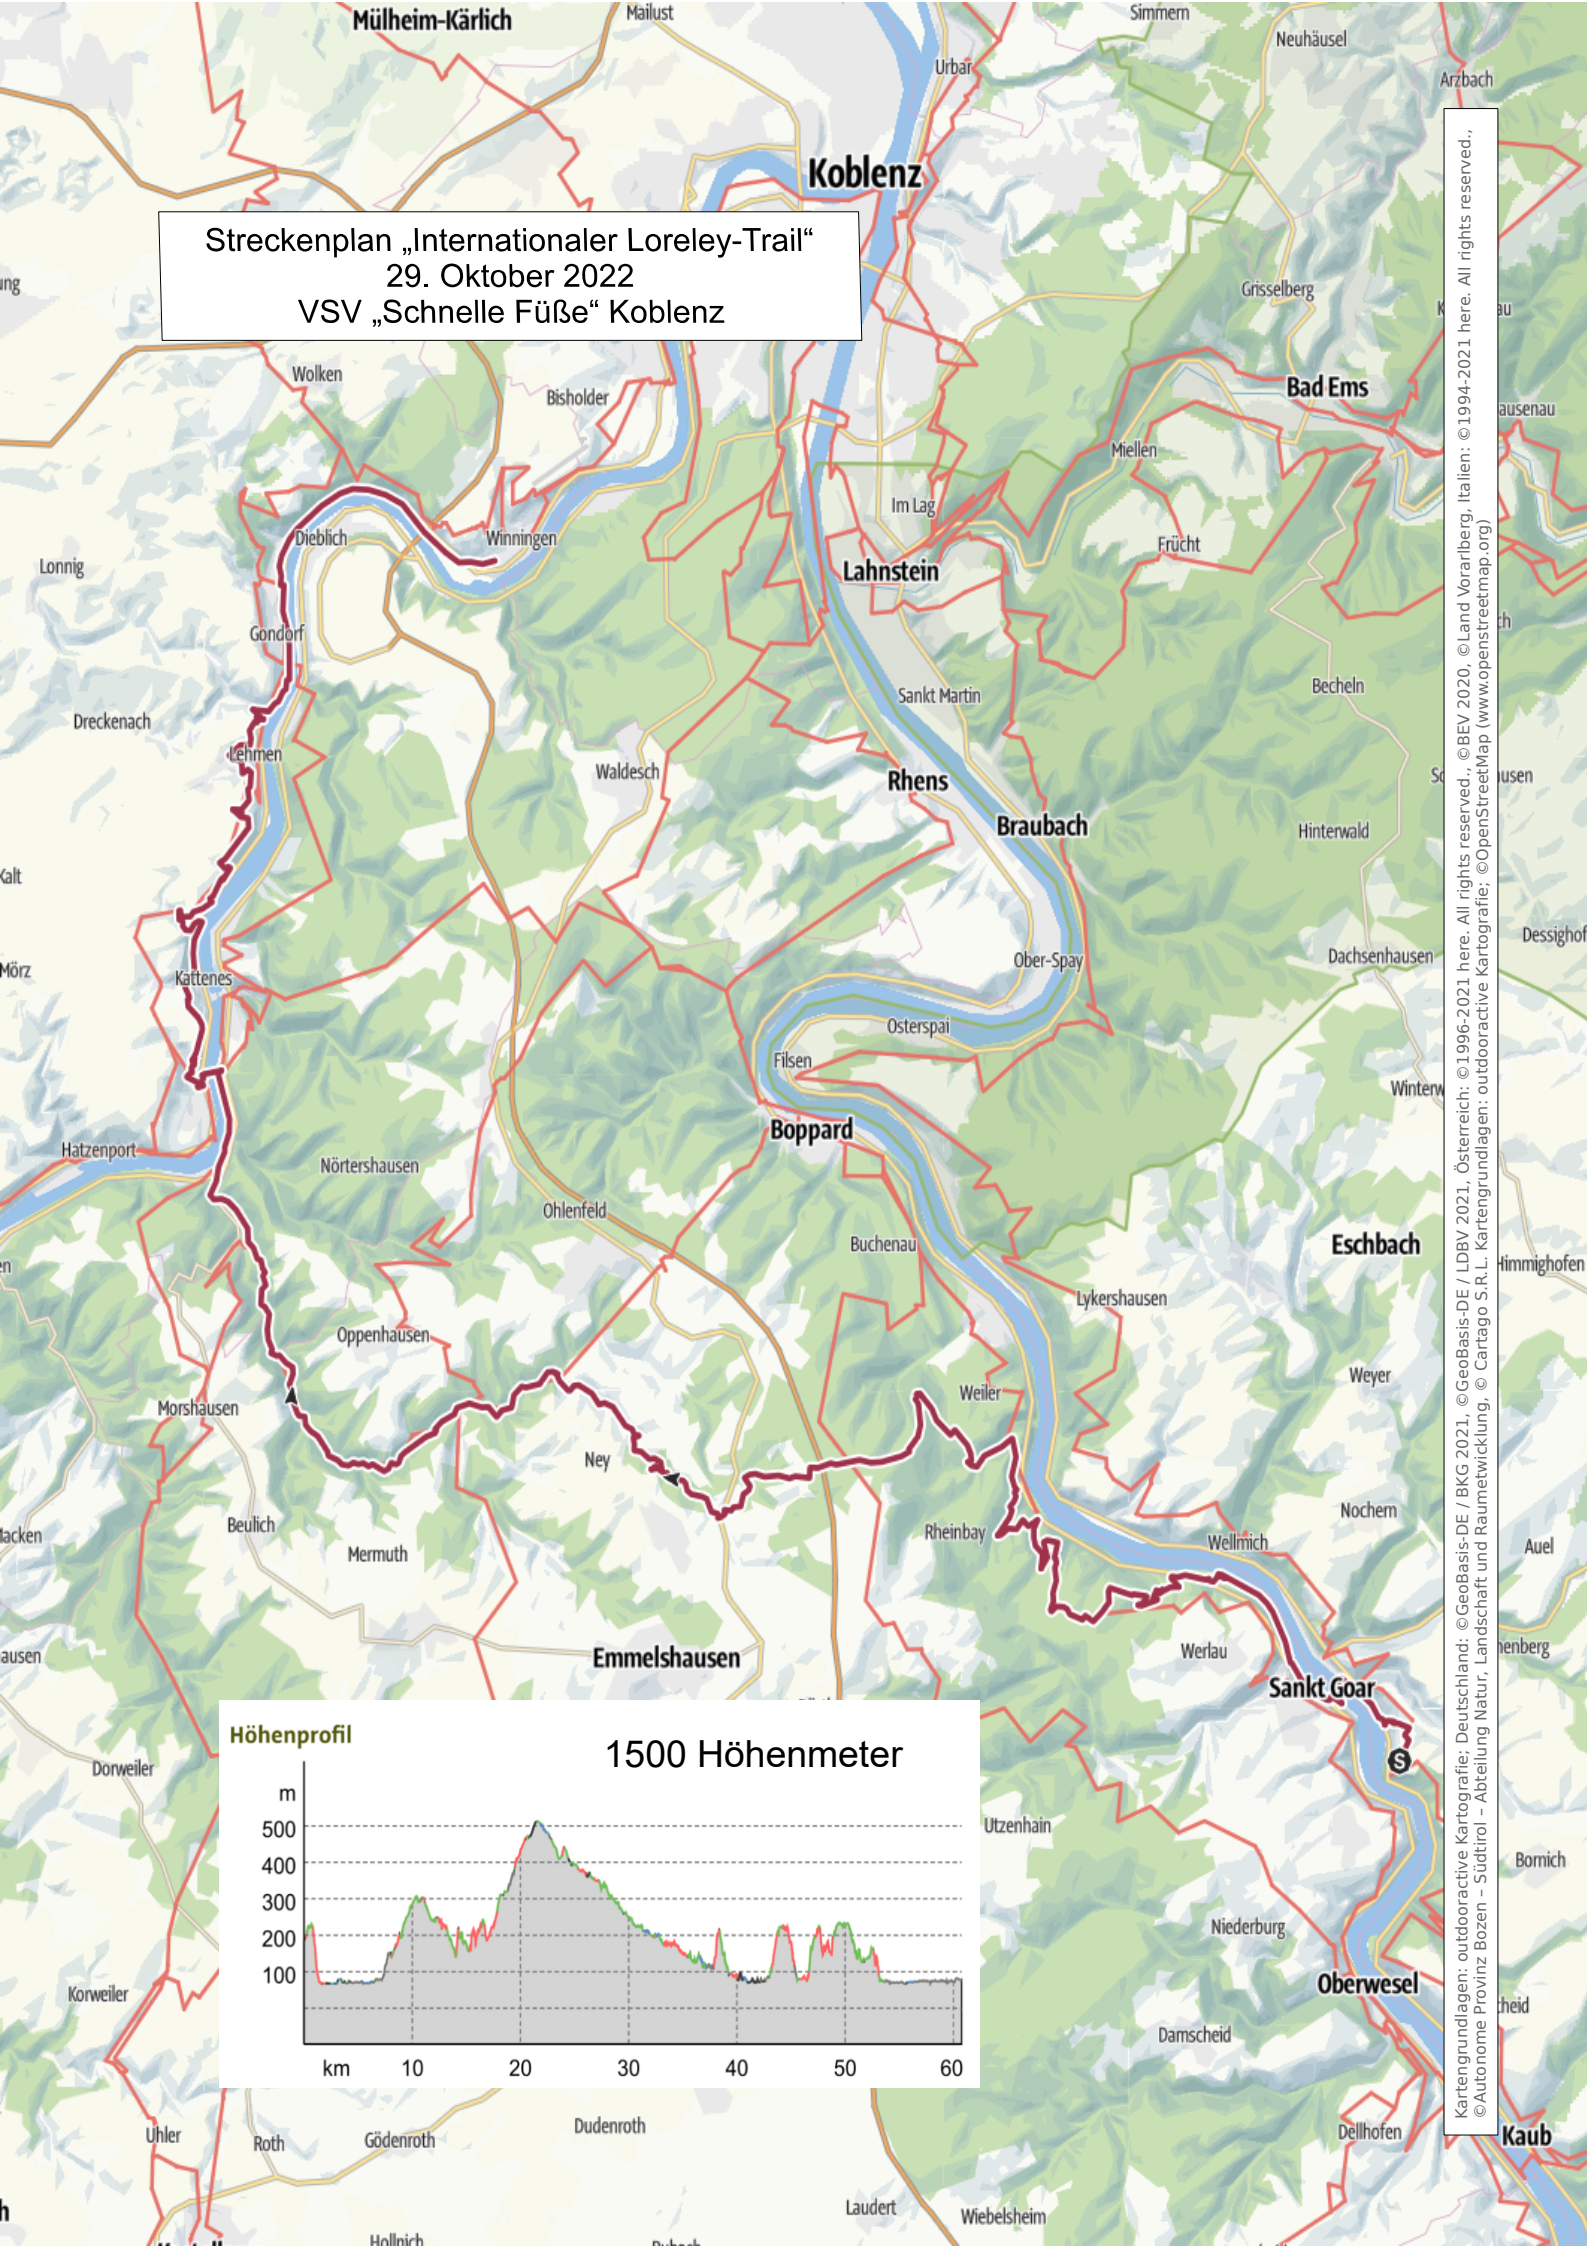

Streckenplan „Internationaler Loreley-Trail“  
 29. Oktober 2022  
 VSV „Schnelle Füße“ Koblenz

Kartengrundlagen: outdoortrack Kartografie; Deutschland: ©GeoBasis-DE / BKG 2021, ©GeoBasis-DE / LDBV 2021, Österreich: ©1996-2021 here. All rights reserved., ©BEV 2020, ©Land Vorarlberg, Italien: ©1994-2021 here. All rights reserved., ©Autonome Provinz Bozen – Südtirol – Abteilung Natur, Landschaft und Raumentwicklung, ©Cartago S.R.L. Kartengrundlagen: outdoortrack Kartografie; ©OpenStreetMap (www.openstreetmap.org)