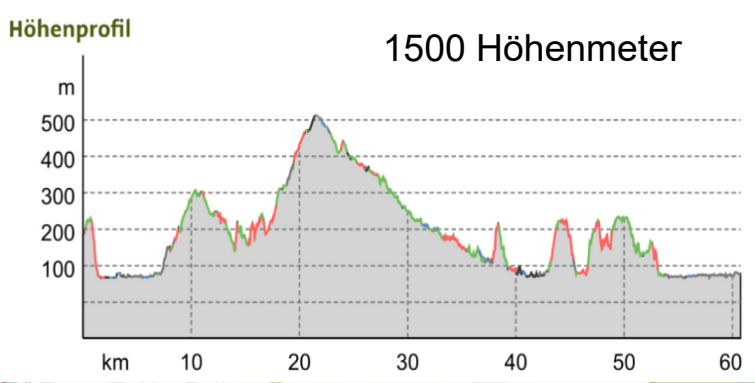

Streckenplan „Internationaler Loreley-Trail“  
 29. Oktober 2022  
 VSV „Schnelle Füße“ Koblenz

Kartengrundlagen: outdoortrack Kartografie; Deutschland: ©GeoBasis-DE / BKG 2021, ©GeoBasis-DE / LDBV 2021, Österreich: ©1996-2021 here. All rights reserved., ©BEV 2020, ©Land Vorarlberg, Italien: ©1994-2021 here. All rights reserved., ©Autonome Provinz Bozen – Südtirol – Abteilung Natur, Landschaft und Raumentwicklung, ©Cartago S.R.L. Kartengrundlagen: outdoortrack Kartografie; ©OpenStreetMap (www.openstreetmap.org)